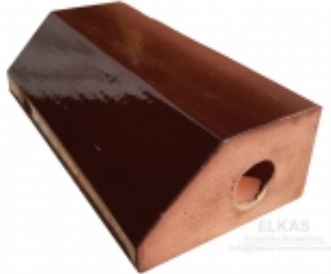

---

Dane aktualne na dzień: 12-06-2026 03:59

Link do produktu: <https://czapy-ceramiczne.com/kszaltka-ceramiczna-k40-p-148.html>

## Kształtka ceramiczna K40.

Dostępność

**Na zamówienie**

Czas wysyłki

**48 godzin**

Producent

**Ceramika ELKAS**

### Opis produktu

Kształtka ceramiczna K40. Replika kształtki zabytkowej.

Produkujemy kształtki szkliwione i angobowane. Kolorystyka na zamówienie klienta.

Nie wszystkie profile są dostępne na stronie. Zapraszamy do kontaktu.