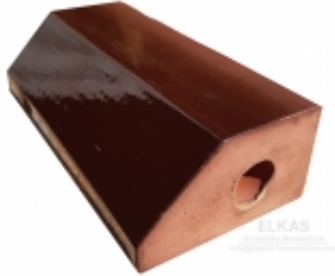

Dane aktualne na dzień: 04-04-2025 22:52

Link do produktu: <https://czapy-ceramiczne.com/ksztaltka-ceramiczna-k40-p-148.html>

Kształtka ceramiczna K40.

Dostępność

Na zamówienie

Czas wysyłki

48 godzin

Producent

Ceramika ELKAS

Opis produktu

Kształtka ceramiczna K40. Replika kształtki zabytkowej.

Produkujemy kształtki szkliwione i angobowane. Kolorystyka na zamówienie klienta.

Nie wszystkie profile są dostępne na stronie. Zapraszamy do kontaktu.