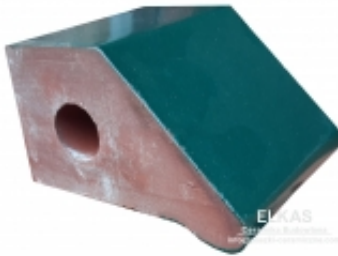

---

Dane aktualne na dzień: 26-05-2026 14:57

Link do produktu: <https://czapy-ceramiczne.com/kszaltka-ceramiczna-k15-p-151.html>

## Kształtka ceramiczna K15.

Dostępność

**Na zamówienie**

Czas wysyłki

**48 godzin**

Producent

**Ceramika ELKAS**

### Opis produktu

Kształtka ceramiczna K15. Replika kształtki zabytkowej.

Produkujemy kształtki szkliwione i angobowane. Kolorystyka na zamówienie klienta.

Nie wszystkie profile są dostępne na stronie. Zapraszamy do kontaktu.