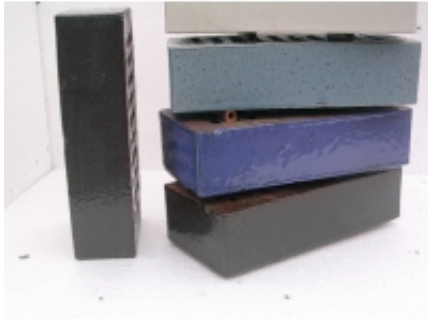

Dane aktualne na dzień: 27-11-2021 09:18

Link do produktu: <http://czapy-ceramiczne.com/cegla-szkliwiona-p-112.html>

Cegła Szkliwiona

Dostępność	Na zamówienie
Czas wysyłki	48 godzin
Numer katalogowy	CS
Kod producenta	VII

Opis produktu

CEGŁA KLINKIEROWA SZKLIWIONA .
DOSTĘPNA W ROŻNYCH KOLORACH.

Produkt posiada dodatkowe opcje:

KLINKIER: Szkliwiony

Wymiar: Wymiar: wg zamówienia